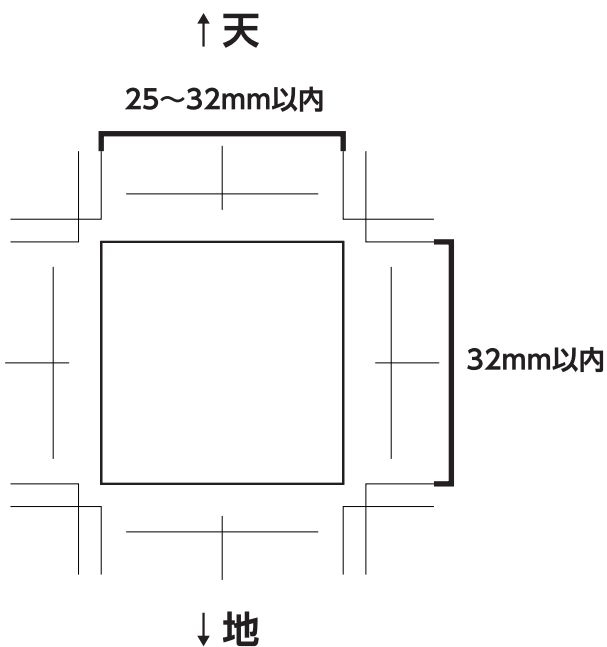

カラー紙クリップ 個包装タイプ(OPP入) オリジナル形状 クリップサイズW25~32×H32mm以内 テンプレート

【 1コ入 / 3コ入 / 5コ入 / 8コ入 / 10コ入 共通 】

※「デザイン」レイヤーにデザインデータを作成して下さい。

クリップ紙色 サンプル

紙クリップの色は複数色から選べます。

「クリップ紙色」レイヤーにご注文色をして下さい。

※実際の色とは多少異なります。

例