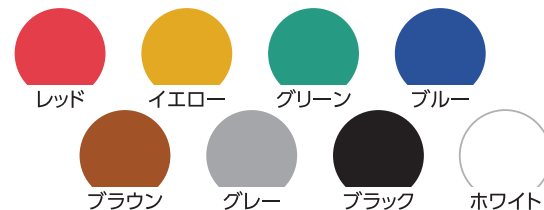

カラー紙クリップ 個包装タイプ(OPP入) オリジナル形状 クリップサイズW25~32×H32mm以内 テンプレート

【 1コ入 / 3コ入 / 5コ入 / 8コ入 / 10コ入 共通 】

※「デザイン」レイヤーにデザインデータを作成して下さい。

クリップ紙色 サンプル

紙クリップの色は複数色から選べます。

「クリップ紙色」レイヤーにご注文色をして下さい。

※実際の色とは多少異なります。

例