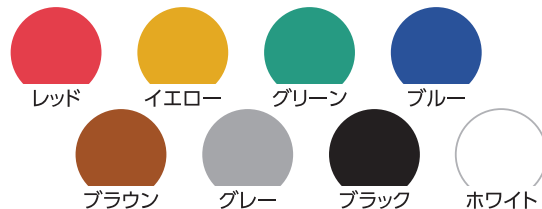

カラー紙クリップ 個包装タイプ(OPP入) オリジナル形状 クリップサイズW17~24×H32mm以内 テンプレート

【 1コ入 / 3コ入 / 5コ入 / 8コ入 / 10コ入 共通 】

※「デザイン」レイヤーにデザインデータを作成して下さい。

クリップ紙色 サンプル

紙クリップの色は複数色から選べます。

「クリップ紙色」レイヤーにご注文色をして下さい。

※実際の色とは多少異なります。

例