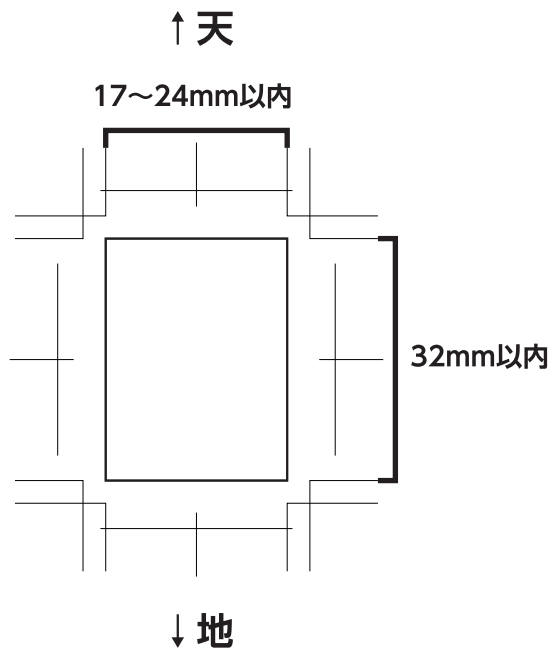

カラー紙クリップ 個包装タイプ(OPP入) オリジナル形状 クリップサイズW17~24×H32mm以内 テンプレート

【 1コ入 / 3コ入 / 5コ入 / 8コ入 / 10コ入 共通 】

※「デザイン」レイヤーにデザインデータを作成して下さい。

クリップ紙色 サンプル

紙クリップの色は複数色から選べます。

「クリップ紙色」レイヤーにご注文色をして下さい。

※実際の色とは多少異なります。

例