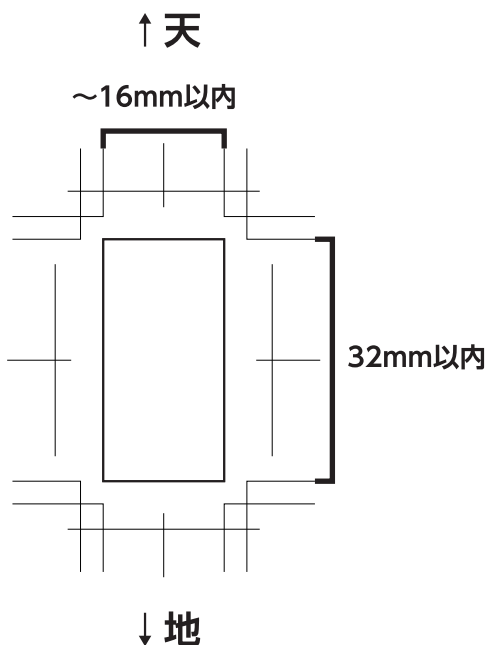

カラー紙クリップ 個包装タイプ(OPP入) オリジナル形状 クリップサイズ~W16×H32mm以内 テンプレート

【 1コ入 / 3コ入 / 5コ入 / 8コ入 / 10コ入 共通 】

※「デザイン」レイヤーにデザインデータを作成して下さい。

クリップ紙色 サンプル

紙クリップの色は複数色から選べます。

「クリップ紙色」レイヤーにご注文色をして下さい。

※実際の色とは多少異なります。

例