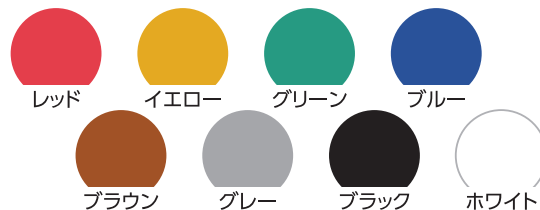

カラー紙クリップ 個包装タイプ(OPP入) オリジナル形状 クリップサイズ~W16×H32mm以内 テンプレート

【 1コ入 / 3コ入 / 5コ入 / 8コ入 / 10コ入 共通 】

※「デザイン」レイヤーにデザインデータを作成して下さい。

クリップ紙色 サンプル

紙クリップの色は複数色から選べます。

「クリップ紙色」レイヤーにご注文色をして下さい。

※実際の色とは多少異なります。

例